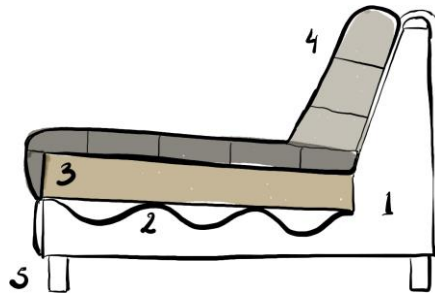

## Model: Domino

Afgebeeld: 2-zits (alleen arm links)- hoek - 1-zits (zonder armleuningen)

1- zits met arm li. of re.

B- 95 cm.  
H- 75 cm.  
D- 95 cm.

2- zits met arm li. of re.

B- 158 cm.  
H- 75 cm.  
D- 95 cm.

1-zits zonder armleuningen

B- 95 cm.  
H- 75 cm.  
D- 95 cm.

2-zits zonder armleuningen

B- 138 cm.  
H- 75 cm.  
D- 95 cm.

Hoek

B- 95 cm.  
H- 75 cm.  
D- 95 cm.

Hocker

B- 85 cm.  
H- 43 cm.  
D- 95 cm.

Zithoogte/diepte: 43 / 64 cm.

Verbinding van elementen d.m.v. zogenaamde 'krokodillen'.

Verklaring van doorsnee tekening:

- 1) Romp: Houtvezelplaat, hardhout
- 2) Zitvering: Nosag veren
- 3) Zitvulling: Polyetherschuim HR 35/120, afgedekt met dacron.
- 4) Rugvulling: Polyetherschuim HR 25/065./ Rugvering: singels
- 5) Poten: kunststof zwart 35 mm

Stoffen	1-zits (alleen arm links of rechts)	2-zits (alleen arm links of rechts)	1-zits zonder armen	2-zits zonder armen	hoek	H 85 x 95
<b>Silver</b>	€ 569	€ 649	€ 469	€ 559	€ 559	€ 439
<b>Gold</b>	€ 649	€ 749	€ 539	€ 649	€ 649	€ 459
<b>Platinum</b>	€ 679	€ 799	€ 569	€ 689	€ 689	€ 479