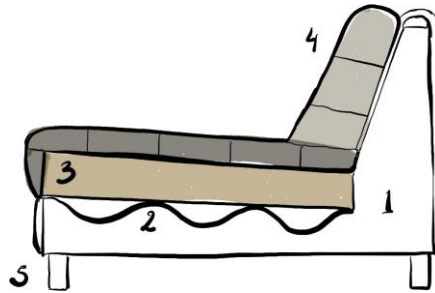

GINGER

Model: Love Island

Afgebeeld: 2-zits (alleen arm links) en Divan (voorkant rond) rechts

2- zits zonder armleuningen

B- 140 cm.
H- 80 cm.
D- 90 cm.

2- zits met arm li. of re.

B- 165 cm.
H- 80 cm.
D- 90 cm.

2-zits

B- 190 cm.
H- 80 cm.
D- 90 cm.

3- zits met arm li. of re.

B- 185 cm.
H- 80 cm.
D- 90 cm.

3- zits zonder armleuningen

B- 160 cm.
H- 80 cm.
D- 90 cm.

3-zits

B- 210 cm.
H- 80 cm.
D- 90 cm.

Hoekelement

B- 90 cm.
H- 80 cm.
D- 90 cm.

Hoek (Trapeze)

B- 166 cm.
H- 80 cm.
D- 90 cm.

Hocker

B- 90 cm.
H- 72 cm.
D- 90 cm.

Divan

B- 117 cm.
H- 72 cm.
D- 185 cm

Zithoogte/diepte: 39 / 65 cm.

Verbinding van elementen d.m.v. zogenaamde 'krokodillen'.

Verklaring van doorsnee tekening:

- 1) Romp: Houtvezelplaat, hardhout
- 2) Zitvering: Nosag veren
- 3) Zitvulling: HR 3032 schuim, afgedekt met dacron.
- 4) Rugvulling: Polyetherschuim T18 / Rugvering: singels
- 5) Poten: kunststof zwart