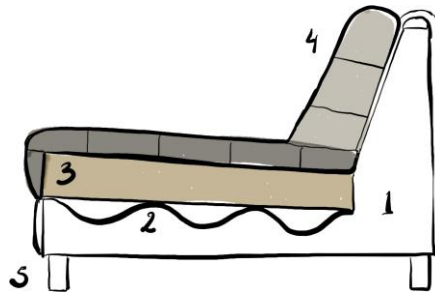

GINGER

Model: Player

Afgebeeld: Hoek Trapeze (beide zijden) – 2-zits (zonder armen)

2-zits zonder armleuningen

B- 143 cm.
H- 72 cm.
D- 96 cm.

2-zits met arm li. of re.

B- 162 cm.
H- 72 cm.
D- 96 cm.

1,5-zits zonder armleuningen

B- 113 cm.
H- 72 cm.
D- 96 cm.

1,5-zits met arm li. of re.

B- 132 cm.
H- 72 cm.
D- 96 cm.

Hoek Trapeze beide zijden

B- 259 cm.
H- 72 cm.
D- 96 cm.

Hoek Trapeze li of re.

B- 193 cm.
H- 72 cm.
D- 96 cm.

Zithoogte/diepte: 43 / 62 cm.

Verbinding van elementen d.m.v. zogenaamde 'krokodillen'.

Verklaring van doorsnee tekening:

- 1) Romp: Houtvezelplaat, hardhout
- 2) Zitvering: Nosag veren
- 3) Zitvulling: HR 3032+T18 schuim, afgedekt met dacron.
- 4) Rugvulling: Polyetherschuim T18 / Rugvering: singels
- 5) Poten: kunststof zwart